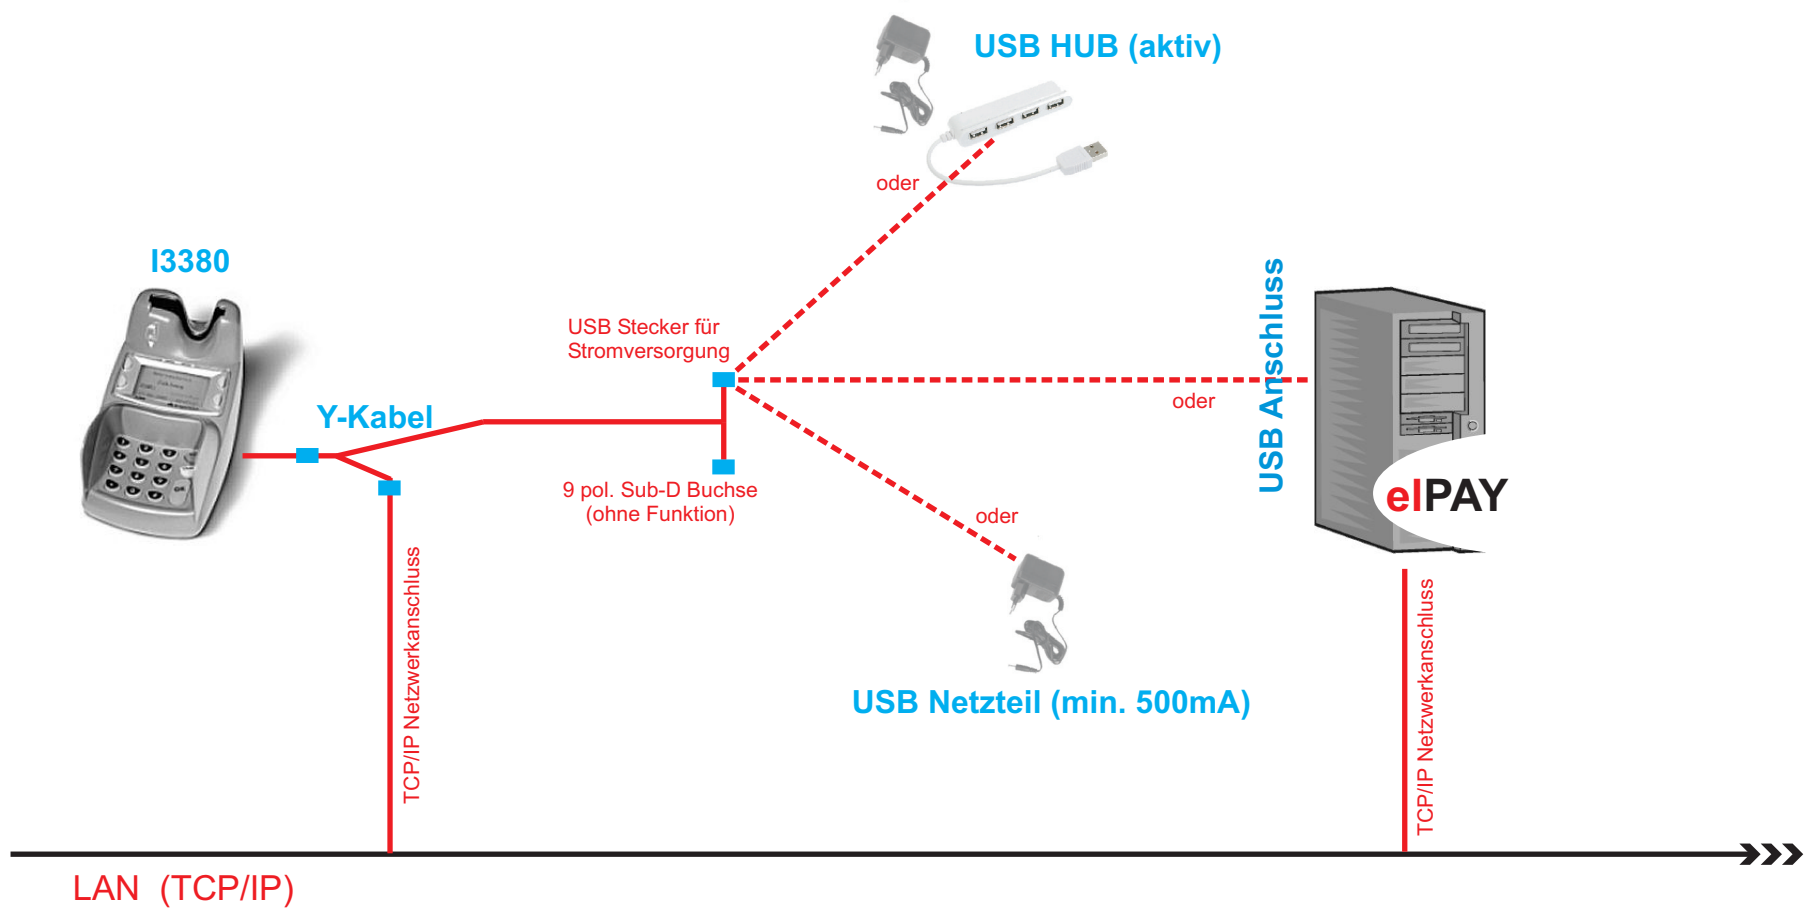

eIPAY payment - Anschluss i3380 (Netzwerklösung)

Achtung !

Der USB Stecker hat keine Datenfunktion, er wird ausschließlich zur Stromversorgung verwendet