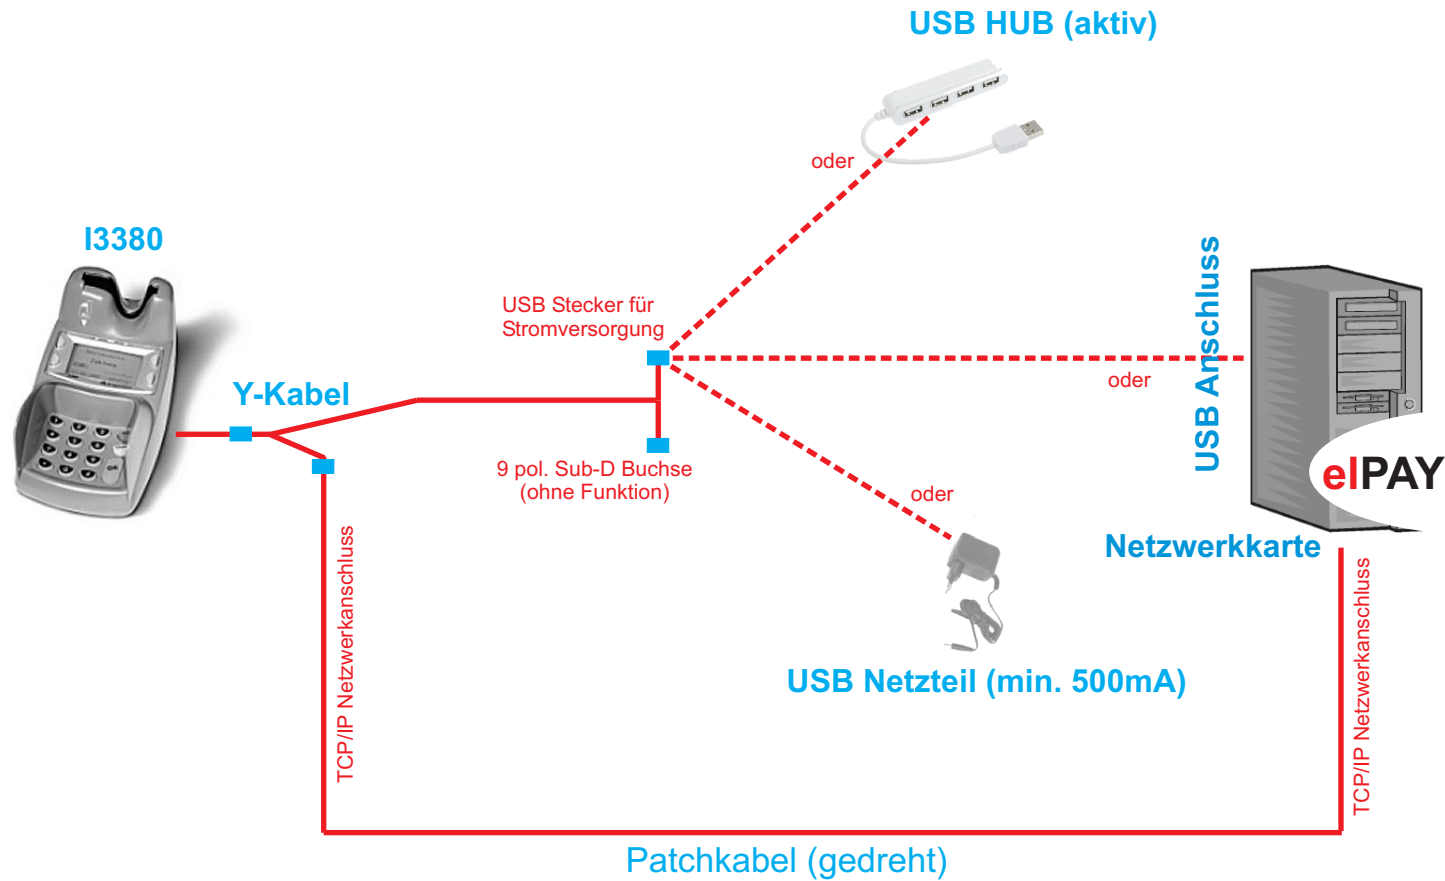

# eIPAY payment - Anschluss i3380 (Einzelplatz)

## Achtung !

Der USB Stecker hat keine Datenfunktion, er wird ausschließlich zur Stromversorgung verwendet